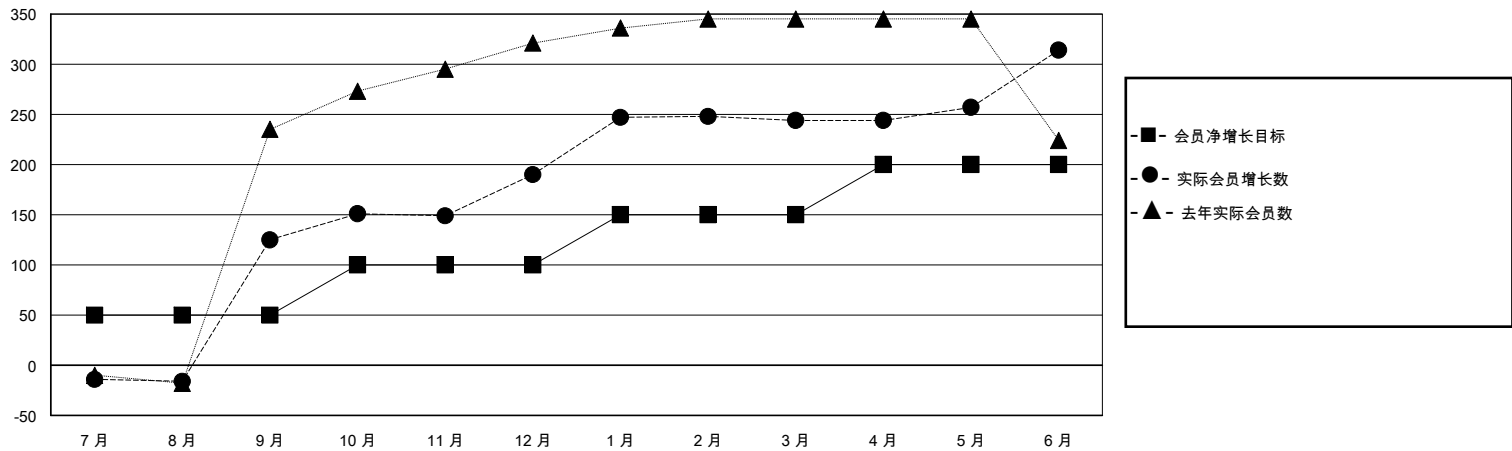

MONTHLY MEMBERSHIP PROGRESS REPORT

District 392

Results as of: 6/30/2024

GMT:

地点 CHINA

GMT宪章区

分会			
成果 2023-2024			
季	新分会目标	新会	会员流失的分会
7月/8月/9月	3	0	0
10月/11月/12月	0	0	0
1月/2月/3月	5	0	0
4月/5月/6月	0	10	0

位会员@每位须缴			
成果 2023-2024			
季	会员净增长目标	实际会员增长数	实际退会会员 (包括转会)
7月/8月/9月	50	158	17
10月/11月/12月	50	69	2
1月/2月/3月	50	59	5
4月/5月/6月	50	385	282

目标与实际新会累积

目标和实际会员累积

已取消的分会: 0	41 CLUBS OF 42 增添1位或以上的新会员	性别分布
		男 706 (56.17%)
		女 551 (43.83%)
放弃的会员	点击这里取得累计会员数据	总计家庭单位会员数 44
过世 0		支付减半会费的家庭会员 23
分会已取消 0		
其他 304		
总计 304		