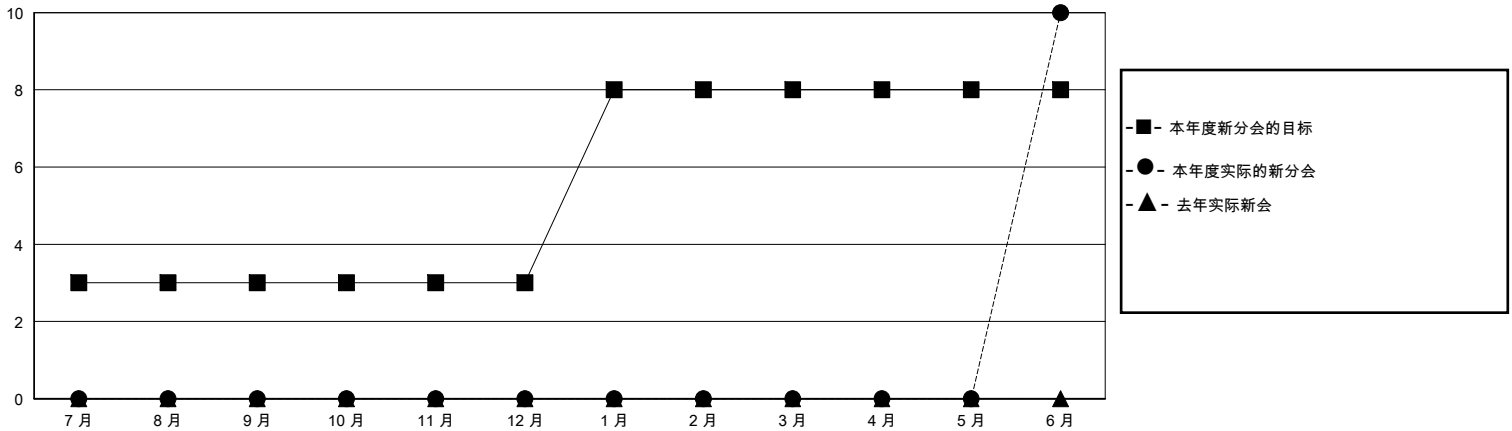

MONTHLY MEMBERSHIP PROGRESS REPORT

District 392

Results as of: 6/30/2024

GMT:

地点 CHINA

GMT宪章区

分会			
成果 2023-2024			
季	新分会目标	新会	会员流失的分会
7月/8月/9月	3	0	0
10月/11月/12月	0	0	0
1月/2月/3月	5	0	0
4月/5月/6月	0	10	0

位会员@每位须缴			
成果 2023-2024			
季	会员净增长目标	实际会员增长数	实际退会会员 (包括转会)
7月/8月/9月	50	158	17
10月/11月/12月	50	69	2
1月/2月/3月	50	59	5
4月/5月/6月	50	385	282

目标与实际新会累积